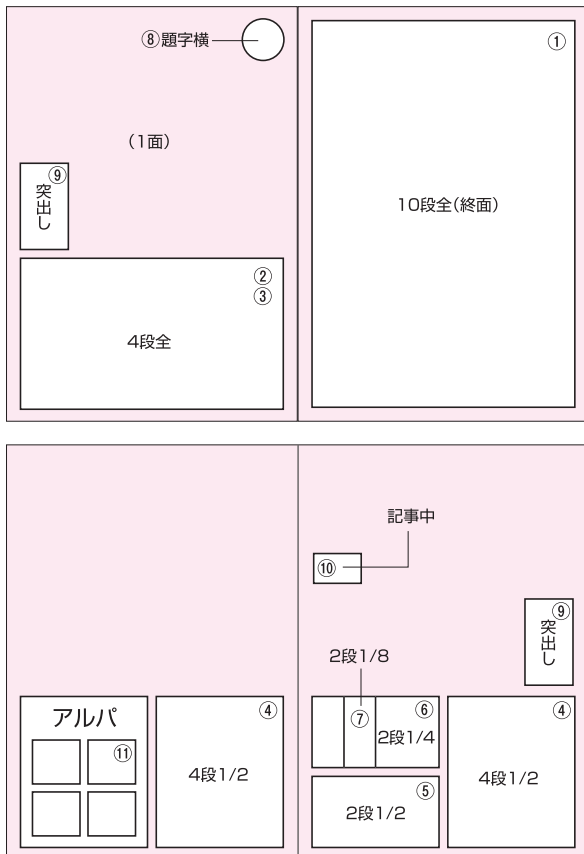

	寸法(mm) 天地×左右	モノクロ	カラー
① 10段全(終面)	370×245	—	350,000円
② 4段全(1面)	144×245	—	250,000円
③ 4段全(記事下)	144×245	150,000円	200,000円
④ 4段1/2(記事下)	144×121	80,000円	120,000円
⑤ 2段1/2(記事下)	70.5×121	40,000円	60,000円
⑥ 2段1/4(記事下)	70.5×60	20,000円	30,000円
⑦ 2段1/8(記事下)	70.5×28.75	10,000円	15,000円
⑧ 題字横カラー	38×38 (円形)	—	40,000円
⑨ 突出し	80×45	35,000円	1面 60,000円 記事中 50,000円
⑩ 記事中	23×45	20,000円	30,000円
⑪ アルパ(求人) [1枠2回連続セット] ※1回の場合は20,000円	40×57.5	30,000円	—