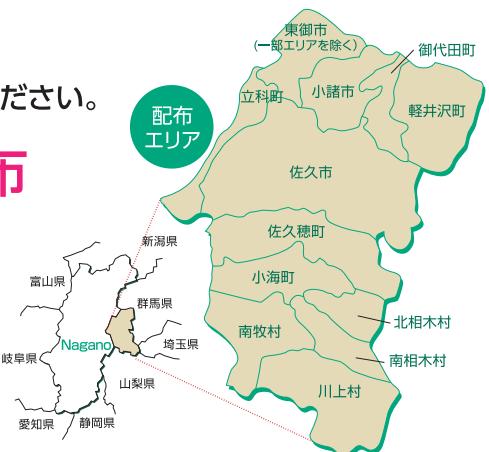

購買意欲の高い人

情報感度の高い人

発信力のある人

は

週刊さくだいらを読んでいる!

あー! 身近だから、 気になる。

新聞と一緒に届く、身近なあれこれ。

情報化社会の発達で、膨大な量の情報が氾濫している今、
キュレーション(情報を収集、選別し、共有すること)の力が注目されています。
キュレーションメディアとして信頼性の高い新聞と一緒に届く週刊さくだいらなら広告戦略もバッチリ!

集って、笑って、広がって

週刊さくだいら

メディア戦略に、厳選された情報がぎゅっと詰まった「週刊さくだいら」をご利用ください。

発行部数
47,000部

信濃毎日新聞ご購入世帯に配布

佐久市・小諸市を中心に南は川上村から、
北は軽井沢・西は東御市まで幅広くカバー。

地域情報紙の高い信頼性

厳選した確かな情報だけを読者にお届けしています。だから安心!

週刊 さくだいら

佐久平で一番読まれている生活情報紙

●メディアプロフィール

創刊 / 1998年
 配布地域 / 佐久市、小諸市、北佐久郡(軽井沢町、御代田町、立科町)、南佐久郡(佐久穂町、小海町、北相木村、南相木村、南牧村、川上村)、東御市(一部エリアを除く)
 発行日 / 毎週木曜日
 部数 / 47,000部
 配布方法 / 信濃毎日新聞朝刊とともに、無料配布
 発行 / 信濃毎日新聞社

広告料金表