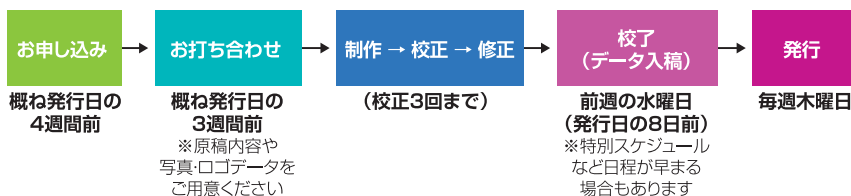

スケジュール

◎掲載が不適切と考えられる広告内容表現に関しては、掲載をお断りする場合がございますので、広告内容は必ず事前にお知らせください。
◎広告は「信濃毎日新聞」及び本紙の掲載基準に沿って取り扱います。
◎出稿申込み取り消しの場合は、出稿予定号の発行日より30日前までにご連絡ください。それ以降の出稿取り消しの場合、その掲載料を全額請求させていただきます。

広告のお申込みは

A/C 地域情報&広告 株式会社 アイク

佐久 〒385-0011 長野県佐久市猿久保805
Tel.0267-66-6660 Fax.0267-66-6661

小諸 〒384-0005 長野県小諸市御幸町2-12-1 Tel.0267-23-4474 Fax.0267-23-7597
軽井沢 〒389-0115 長野県軽井沢町追分1092 Tel.0267-44-3585 Fax.0267-44-3586

信濃毎日新聞 佐久支社

〒385-0035 佐久市瀬戸1203-1
TEL.0267-64-8350
FAX.0267-62-2533
E-mail:saku-k@shinmai.co.jp